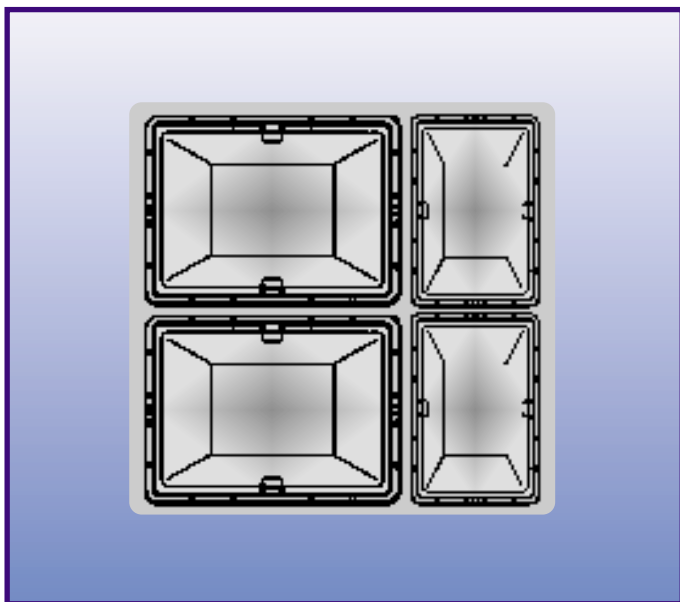

プルボーイフレックス

プルボーイフレックス60

品番：836 608-11
仕上：シルバー/ダークグレー
容積60リットル（20ℓ 2ヶと10ℓ 2ヶ）
キャビネット幅：600mm
取り付け時高さ：375mm
トレーの奥行：440-550mm
トレーの幅：452-562mm