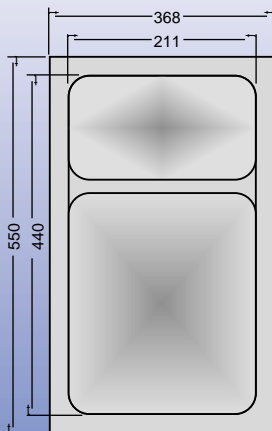

トレーの高さは60mm

トレーはカットして使用できます

W300用