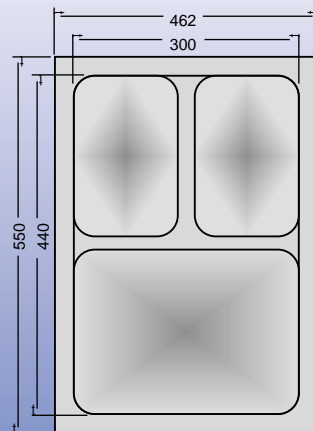

## プルボーイフレックス

タンデムボックス引出に  
使える便利なダストボックス  
取付簡単  
取り出し、清掃しやすい  
フタはスチール製粉体塗装

トレーの高さは60mm

トレーはカットして使用できます

W300用

W450/500用

W600用