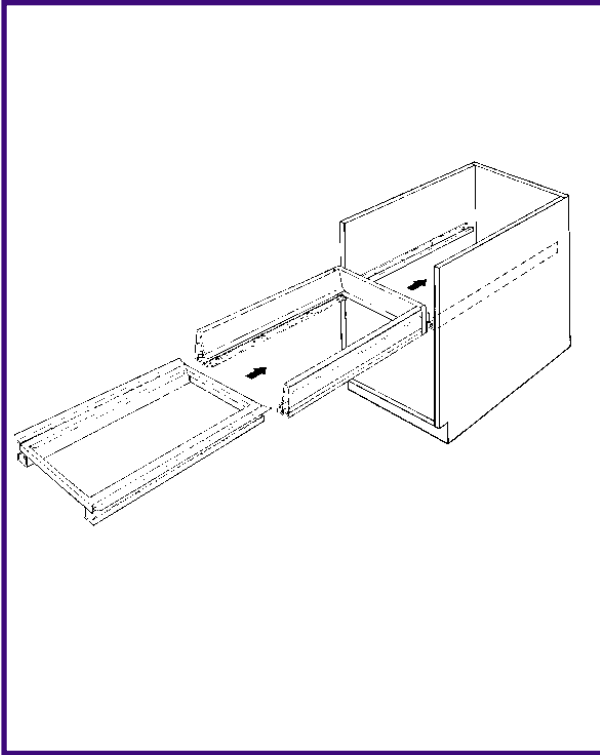

取付簡単

1. フレームを引出側部に差し込む。