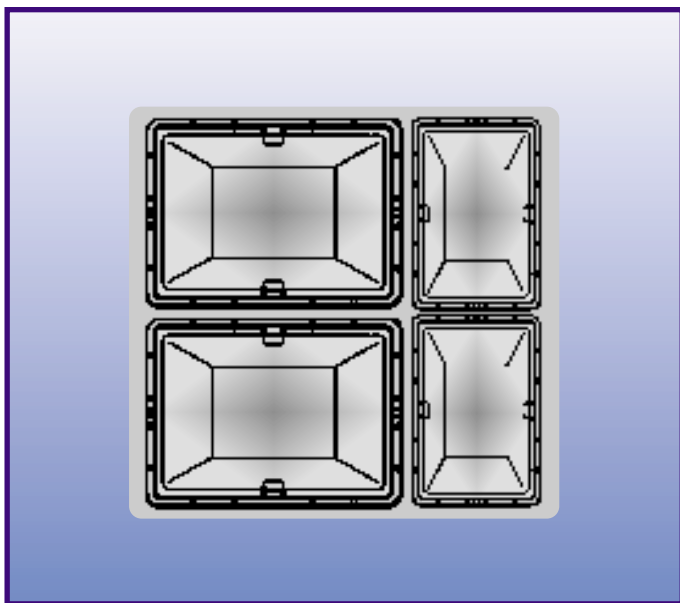

## プルボーイZ30

仕上：シルバー/ダークグレー

取り付け時の高さ：400mm

取り付け時の幅：268mm

品番	キャビネット幅	容積(リットル)
827304-11	300	20ℓ(2×10ℓ)

## プルボーイZ45

仕上：シルバー/ダークグレー

取り付け時の高さ：400mm

取り付け時の幅：418mm

品番	キャビネット幅	容積(リットル)
827454-11	450	40ℓ(2×20ℓ)

## プルボーイZ60

仕上：シルバー/ダークグレー

取り付け時の高さ：400mm

取り付け時の幅：568mm

品番	キャビネット幅	容積 (リットル)
827604-11	600	600 (2×20+2×100)