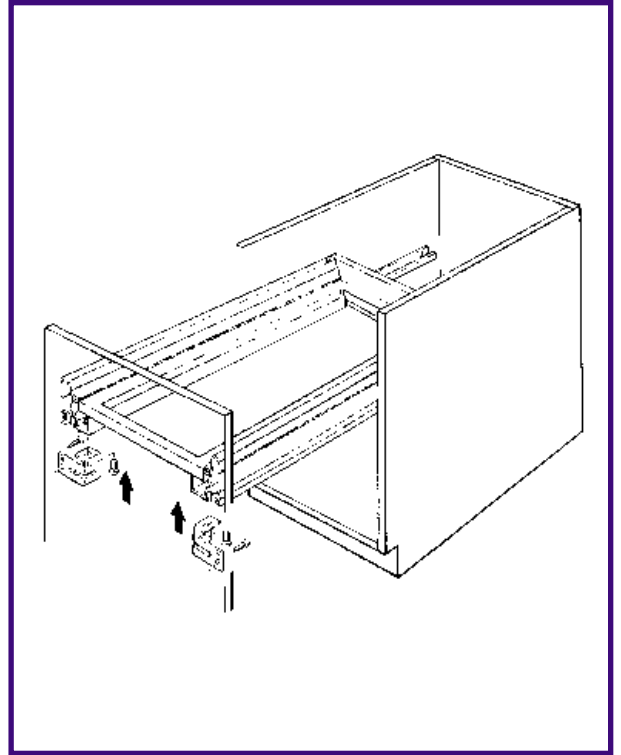

## プルボーイZ60

仕上：シルバー/ダークグレー

取り付け時の高さ：400mm

取り付け時の幅：568mm

品番	キャビネット幅	容積 (リットル)
827604-11	600	600 (2×20+2×100)

## 取付簡単

1. フレームを引出側部に差し込む。

2. ブラケットを添付のネジで側部と前板に止める。

3. ダストボックスを入れる。

カバーをのせる。