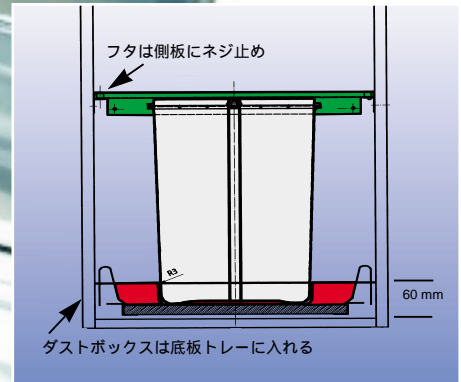

プルボーイフレックス

プルボーイフレックス

タンデムボックス引出に
使える便利なダストボックス
取付簡単
取り出し、清掃しやすい
フタはスチール製粉体塗装

トレーの高さは60mm

トレーはカットして使用できます