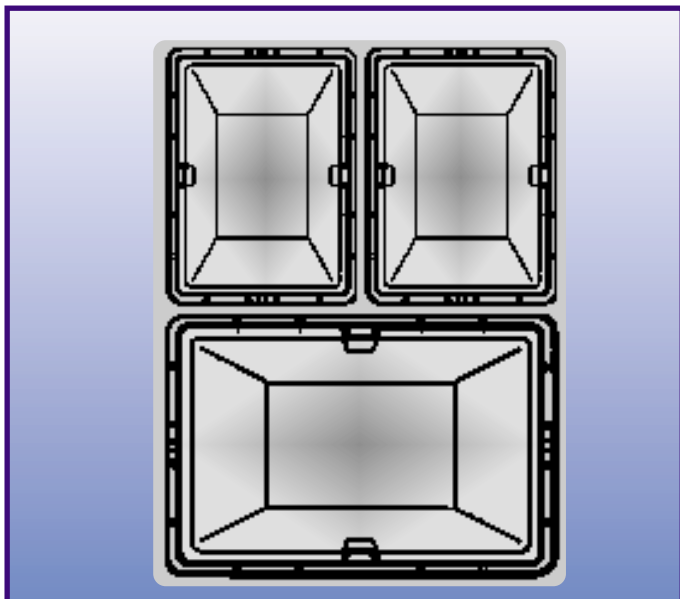

プルボーイフレックス45

品番：836 458-11
仕上：シルバー/ダークグレー
容積40リットル（20ℓ 1ヶと10ℓ 2ヶ）
キャビネット幅：450mm
取り付け時高さ：375mm
トレーの奥行：440-550mm
トレーの幅：300-462mm