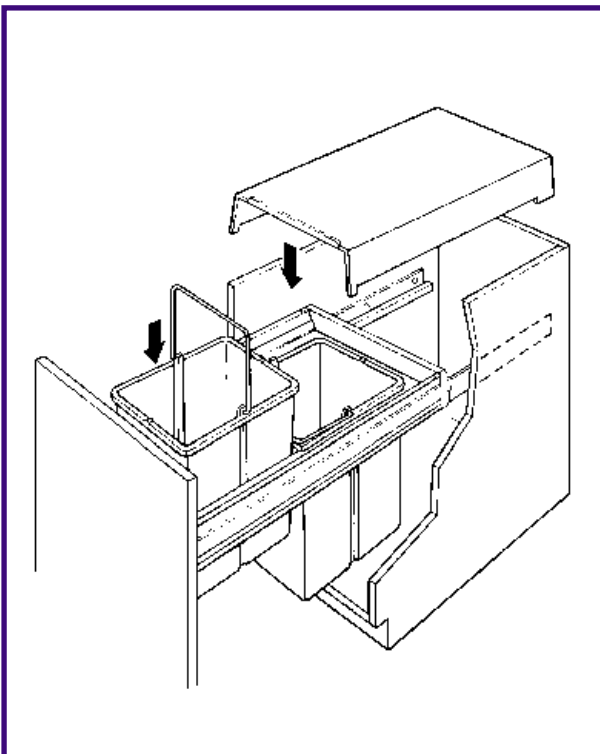

## プルボーイZ60

仕上：シルバー/ダークグレー

取り付け時の高さ：400mm

取り付け時の幅：568mm

品番	キャビネット幅	容積 (リットル)
827604-11	600	600 (2×20+2×100)

## 取付簡単

1. フレームを引出側部に差し込む。

2. ブラケットを添付のネジで側部と前板に止める。

3. ダストボックスを入れる。

カバーをのせる。