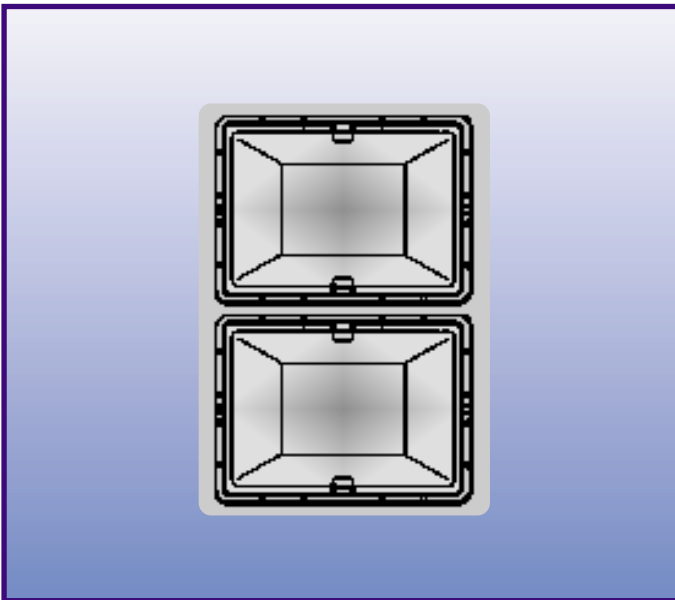

## プルボーイ-Z

タンデムボックス引出用吊り下げ型ダストボックス

キャビネット幅300、450、600mm用  
側板厚みは16mm

タンデムボックス長さ500mm用です

フタは粉体塗装仕上で側板に止めます。フタは小物をのせる棚にもなります。

プルボーイZのセット内容：フタ、グレー色のダストボックス、吊り下げ用フレーム

## プルボーイZ30

仕上：シルバー/ダークグレー

取り付け時の高さ：400mm

取り付け時の幅：268mm

品番	キャビネット幅	容積(リットル)
827304-11	300	20ℓ(2×10ℓ)

## プルボーイZ45

仕上：シルバー/ダークグレー

取り付け時の高さ：400mm

取り付け時の幅：418mm

品番	キャビネット幅	容積(リットル)
827454-11	450	40ℓ(2×20ℓ)