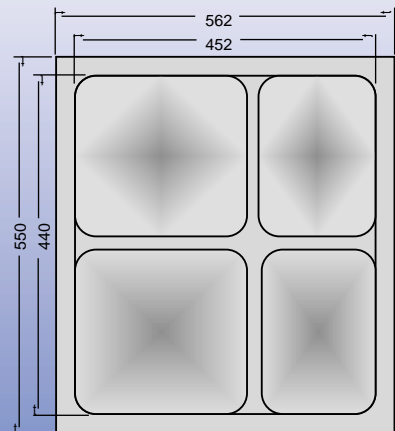

プルボーイフレックス

プルボーイフレックス

タンデムボックス引出に
使える便利なダストボックス
取付簡単
取り出し、清掃しやすい
フタはスチール製粉体塗装

トレーの高さは60mm

トレーはカットして使用できます

W600用