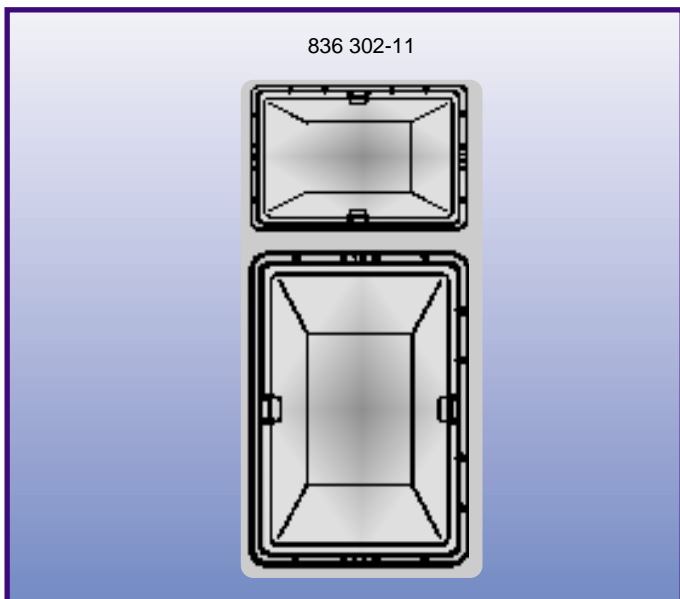

プルボーイフレックス30

品番：836 302-11
仕上：シルバー/ダークグレー
容積24リットル（16ℓと8ℓ）
キャビネット幅：300mm
取り付け時高さ：323mm
トレーの奥行：440-550mm