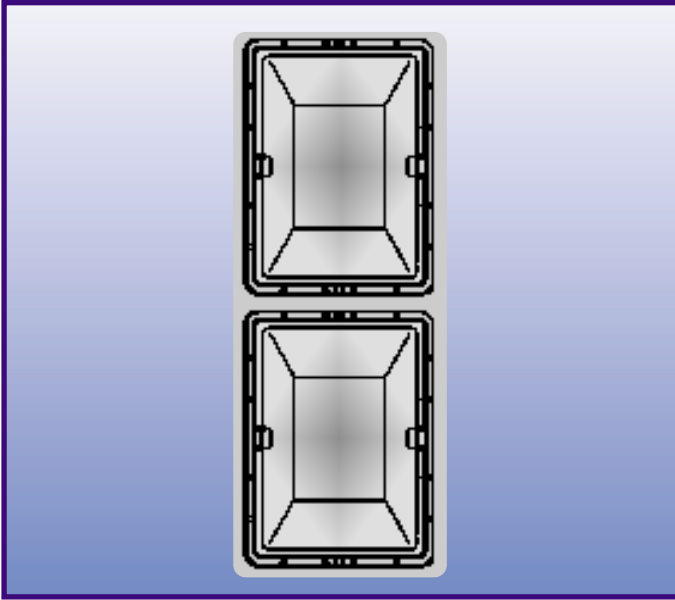

## プルボーイ-Z

タンデムボックス引出用吊り下げ型ダストボックス

キャビネット幅300、450、600mm用  
側板厚みは16mm

タンデムボックス長さ500mm用です

フタは粉体塗装仕上で側板に止めます。フタは小物をのせる棚にもなります。

プルボーイZのセット内容：フタ、グレー色のダストボックス、吊り下げ用フレーム

## プルボーイZ30

仕上：シルバー/ダークグレー

取り付け時の高さ：400mm

取り付け時の幅：268mm

品番	キャビネット幅	容積(リットル)
827304-11	300	20ℓ(2×10ℓ)

## プルボーイZ45

仕上：シルバー/ダークグレー

取り付け時の高さ：400mm

取り付け時の幅：418mm

品番	キャビネット幅	容積(リットル)
827454-11	450	40ℓ(2×20ℓ)