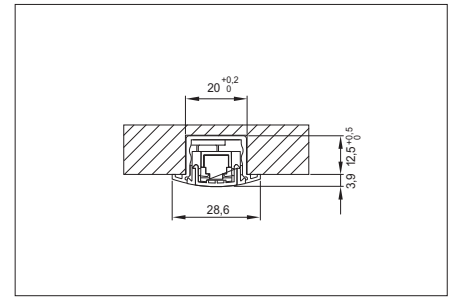

LD 8003 E-SMD

24V

埋込LEDライト、寸法長さ、24V

- 定電圧電源を使用します
- SMD LED付
- 16mm ボード用
- アルミ製プロファイル
- つや消しカバー
- プラスチック製エンドキャップ
- プッシュスイッチ付もあります
- 2000mm のリード線、ミニオスプラグ付 (Ø 8mm穴用)
- 電源によっては調光することもできます
- 木ねじで止める
- 感電保護クラスIII

接続電源:
24V SELV 定電圧電源を使用してください