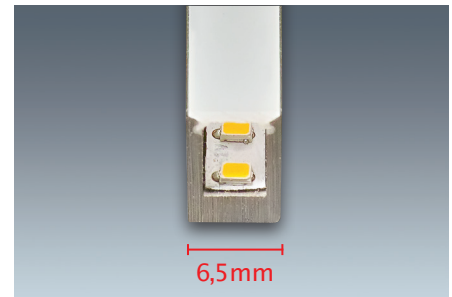

24V

埋込LEDライト 24V

- アルマイトアルミプロファイル
- つや消しカバー
- SMD LED ストラップ4mm
- 光源色3000K or 4000K
- 1000 mm リード線付
- 電源によっては調光することもできます
- プッシュフィット (下穴に入れるだけ)
- 感電保護クラスIII

CRI
>90

別の取付方として:

- 面付ライト (エンドキャップ付)

品番	光源色	電圧	ワット	長さ	CRI
LD 8104	3000K / 4000K	24V	11W	562mm	>90
LD 8104	3000K / 4000K	24V	17W	862mm	>90
LD 8104	3000K / 4000K	24V	19W	962mm	>90
LD 8104	3000K / 4000K	24V	23W	1162mm	>90
LD 8104	3000K / 4000K	24V	28W	1462mm	>90

アクセサリ

WAGO端子付きのリード線

538 343 29 1000mm
長さはお問い合わせください

4g