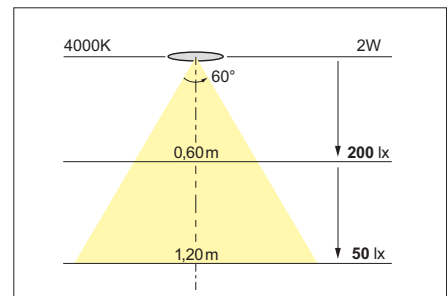

接続電源: 12V SELV 定電圧電源を使用してください