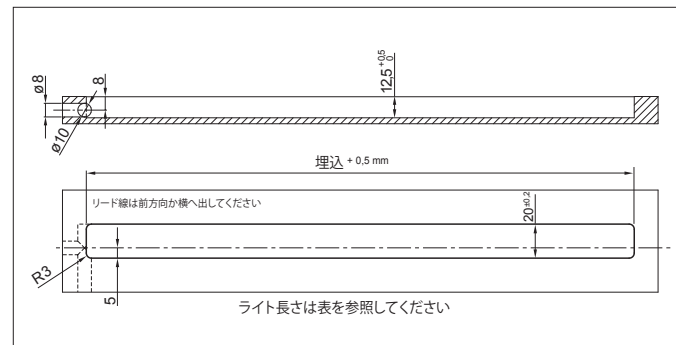

## 埋込LEDライト、寸法長さ、24V

- 定電圧電源を使用します
- SMD LED付
- 16mm ボード用
- アルミ製プロファイル
- つや消しカバー
- プラスチック製エンドキャップ
- プッシュスイッチ付もあります
- 2000mm のリード線、ミニオスプラグ付 (Ø 8mm穴用)
- 電源によっては調光することもできます
- 木ねじで止める
- 感電保護クラスIII

接続電源:  
24V SELV 定電圧電源を使用してください