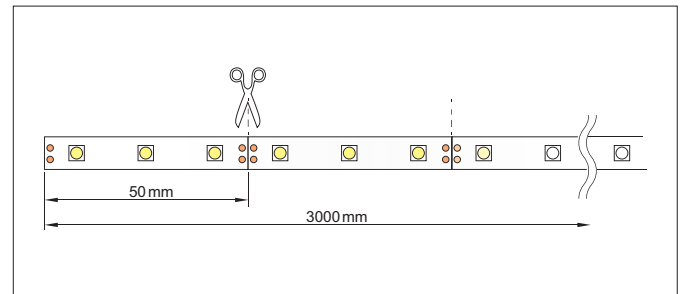

接続電源:

24V SELV 定電圧電源を使用してください

品番	光源色	電圧	ワット	LED/m	質量	質量
5xx xxx xx	3000K	24V	14,4W/m	120	50 - 3000mm	
5xx xxx xx	4000K	24V	14,4W/m	120	50 - 3000mm	

アクセサリ

6口分配器, 24V用, 端子なし
529 918 01 155mm

32g