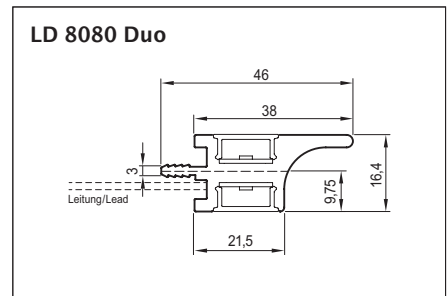

24V

**ハンドルレスキッチン用フロントLED 特注長さ
24V DC**

- 定電圧電源を使用します
- Flexストライプ付
- Mono = 片面ライト
  Duo = 両面ライト
- 電源によっては調光することもできます
- アルミ製プロファイル
- 2000mm のリード線、ミニオスプラグ付
- 感電保護クラスIII

ライト長さ:

- 50 mm きざみでカット可能
- 50 mm ~ 最大 3000 mm

接続電源:

24V SELV 定電圧電源を使用してください

品番	光源色	電圧	ワット	LED/m	長さ	質量
LD 8080 Mono						
5xx xxx xx	3000K	24V	14,4W/m	120	50 - 3000mm	
5xx xxx xx	4000K	24V	14,4W/m	120	50 - 3000mm	
LD 8080 Duo						
5xx xxx xx	3000K	24V	14,4W/m	120	50 - 3000mm	
5xx xxx xx	4000K	24V	14,4W/m	120	50 - 3000mm	

アクセサリ

6口分配器, 24V用, 端子なし
529 918 01 155mm

32g