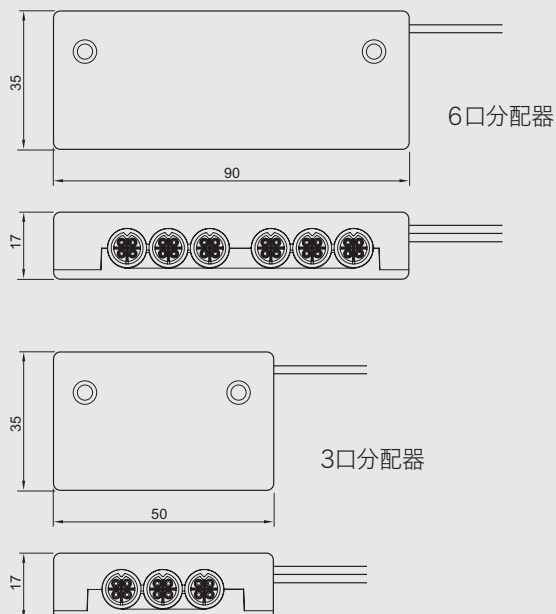

D8.4 ミニコネクターシステムの寸法  
4極システムでライトの調色ができます。

**6口分配器**  
50V 最大 6 A

- 155 mm リード線 (2x0,5mm<sup>2</sup>)、ミニオスプラグ付 又は端子なし
- 外形寸法 L 90 | W 35 | H 17 mm

**品番**

|            |               |     |
|------------|---------------|-----|
| 538 908 01 | ミニオスプラグ 12V   | 47g |
| 538 908 02 | ミニオスプラグ 24V   | 47g |
| 538 910 01 | ミニオスプラグ 4極    | 52g |
| 538 908 04 | 端部バーエンド(端子なし) | 40g |