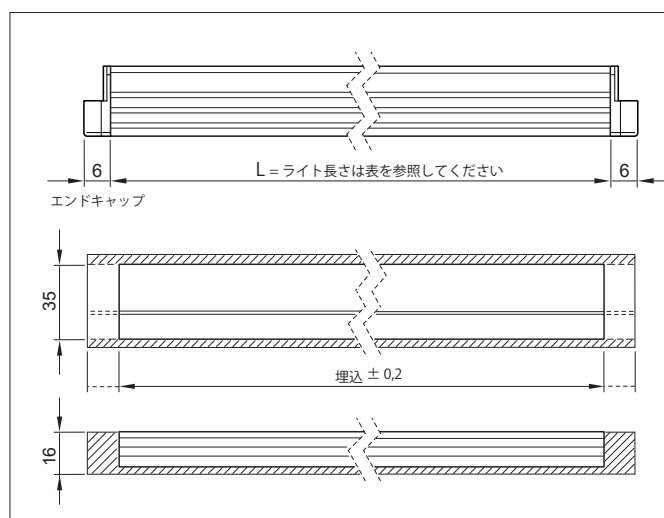

別の取付方として

- 面付ライト (エンドキャップ付)