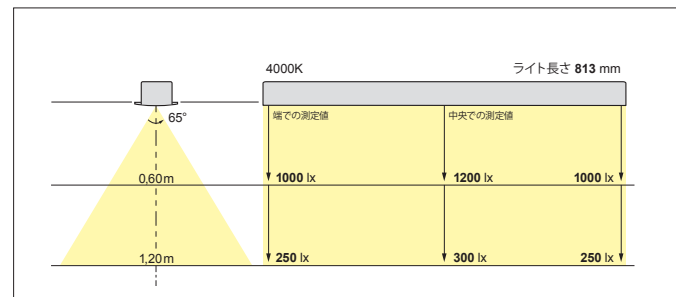

| 品番                  | 光源色   | 電圧  | ワット   | 長さ     | 埋込     | 質量   |
|---------------------|-------|-----|-------|--------|--------|------|
| 538 233 13          | 4000K | 24V | 5,5W  | 413mm  | 389mm  | 220g |
| 538 233 14          | 4000K | 24V | 7,5W  | 513mm  | 489mm  | 266g |
| 538 233 15          | 4000K | 24V | 10,5W | 713mm  | 689mm  | 338g |
| 538 233 28          | 4000K | 24V | 13,0W | 863mm  | 839mm  | 402g |
| 538 233 18          | 4000K | 24V | 17,0W | 1113mm | 1089mm | 484g |
| 3000K/3500K も製作できます |       |     |       |        |        |      |