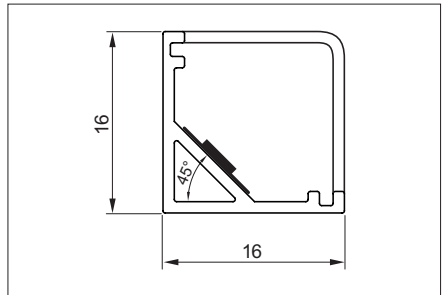

面付LEDライト
24V

- アルマイトアルミプロファイル
- つや消しカバー
- プラスチック製エンドキャップ、ラッカー仕上げ
- SMD LED ストラップ付
- 光源色 3000K/4000K
- 1000 mm のリード線、グリーンミニオスプラグ付
- 電源によっては調光することもできます
- 木ねじで止める
- 感電保護クラスIII

品番	光源色	電圧	ワット	長さ	CRI	IP
539 314 01 / 21	3000K / 4000K	24V	5.8W	450mm	>85	44
539 314 02 / 22	3000K / 4000K	24V	6.5W	500mm	>85	44
539 314 03 / 23	3000K / 4000K	24V	7.9W	600mm	>85	44
539 314 04 / 24	3000K / 4000K	24V	10.8W	800mm	>85	44
539 314 05 / 25	3000K / 4000K	24V	12.2W	900mm	>85	44
539 314 06 / 26	3000K / 4000K	24V	13.7W	1000mm	>85	44
539 314 07 / 27	3000K / 4000K	24V	16.6W	1200mm	>85	44
539 314 08 / 28	3000K / 4000K	24V	20.9W	1500mm	>85	44

アクセサリ

6口分配器, 24V用, 端子なし
529 918 01 155mm

32g