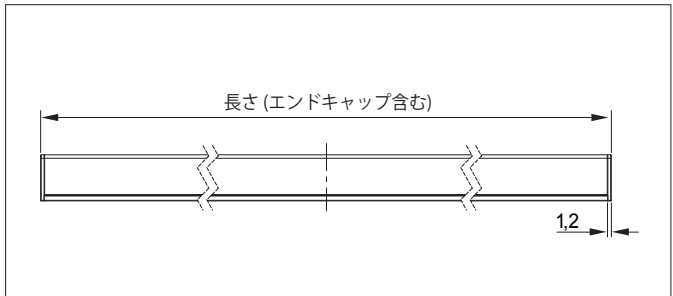

エンドキャップ (特注)

特注はお問い合わせください

**アクセサリ**

6口分配器, 24V用, 端子なし

529 918 01 155mm

32g

面付LEDライト  
24V

- アルマイトアルミプロファイル
- つや消しカバー
- プラスチック製エンドキャップ、ラッカー仕上げ
- SMD LED ストラップ付
- 光源色 3000K/4000K
- 1000 mm のリード線、グリーンミニオスプラグ付
- 電源によっては調光することもできます
- 木ねじで止める
- 感電保護クラスIII