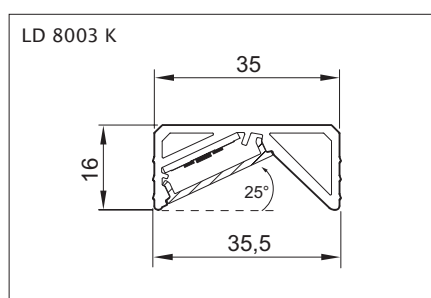

品番	光源色	電圧	ワット	長さ	CRI	IP
LD 8003 K	3000K / 4000K	24V	9W	562mm	>85	20
LD 8003 K	3000K / 4000K	24V	14W	862mm	>85	20
LD 8003 K	3000K / 4000K	24V	16W	962mm	>85	20
LD 8003 K	3000K / 4000K	24V	19W	1162mm	>85	20
LD 8003 K	3000K / 4000K	24V	24W	1462mm	>85	20
LD 8003 K	3000K / 4000K	24V	11W	562mm	>90	20
LD 8003 K	3000K / 4000K	24V	17W	862mm	>90	20
LD 8003 K	3000K / 4000K	24V	19W	962mm	>90	20
LD 8003 K	3000K / 4000K	24V	23W	1162mm	>90	20
LD 8003 K	3000K / 4000K	24V	28W	1462mm	>90	20
LD 8003 KF	3000K / 4000K	24V	9W	562mm	>85	20
LD 8003 KF	3000K / 4000K	24V	14W	862mm	>85	20
LD 8003 KF	3000K / 4000K	24V	16W	962mm	>85	20
LD 8003 KF	3000K / 4000K	24V	19W	1162mm	>85	20
LD 8003 KF	3000K / 4000K	24V	24W	1462mm	>85	20
LD 8003 KF	3000K / 4000K	24V	11W	562mm	>90	20
LD 8003 KF	3000K / 4000K	24V	17W	862mm	>90	20
LD 8003 KF	3000K / 4000K	24V	19W	962mm	>90	20
LD 8003 KF	3000K / 4000K	24V	23W	1162mm	>90	20
LD 8003 KF	3000K / 4000K	24V	28W	1462mm	>90	20

エンドキャップ (特注)

特注はお問い合わせください

アクセサリ

6口分配器, 24V用, 端子なし

529 918 01 155mm

32g