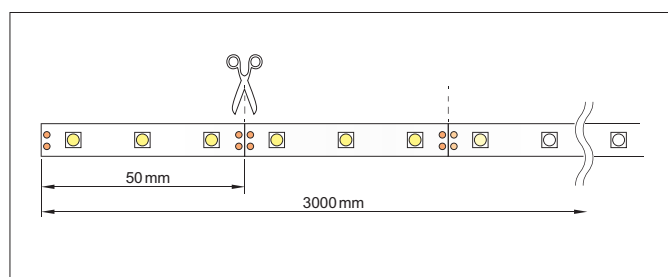

### ライト長さ:

- 50 mm きざみでカット可能
- 50 mm ~ 最大 3000 mm

コーニス用ライトとしても使えます。

| 品番         | 光源色   | 電圧  | ワット     | LED/m | 長さ          | 質量 |
|------------|-------|-----|---------|-------|-------------|----|
| 5xx xxx xx | 3000K | 24V | 14,4W/m | 120   | 50 - 3000mm |    |
| 5xx xxx xx | 4000K | 24V | 14,4W/m | 120   | 50 - 3000mm |    |