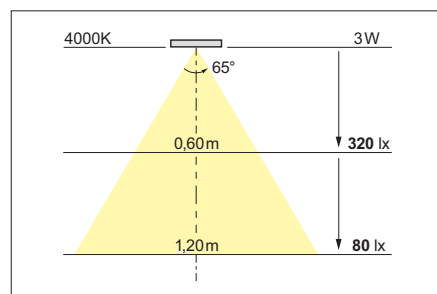

ESP IP20 IP44 A++ EE-Klasse EE class CRI > 80 III CE

品番	光源色	電流	ワット	質量
538 752 88	3000K	500mA	3W	112g
538 737 88	4000K	500mA	3W	112g

アクセサリ

6口分配器 直列接続用 ESP, 端子なし
524 770 01 155mm

22g