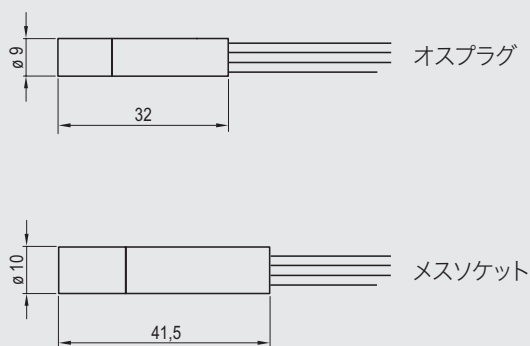

D8.4 ミニコネクターシステムの寸法  
4極システムでライトの調色ができます。

**6口分配器**  
50V 最大 6 A

- 155 mm リード線 (2x0,5mm<sup>2</sup>)、ミニオスプラグ付 又は端子なし
- 外形寸法 L 90 | W 35 | H 17 mm

**品番**

|            |               |     |
|------------|---------------|-----|
| 538 908 01 | ミニオスプラグ 12V   | 47g |
| 538 908 02 | ミニオスプラグ 24V   | 47g |
| 538 910 01 | ミニオスプラグ 4極    | 52g |
| 538 908 04 | 端部バーエンド(端子なし) | 40g |