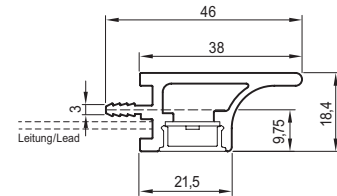

LD 8080X-Mono