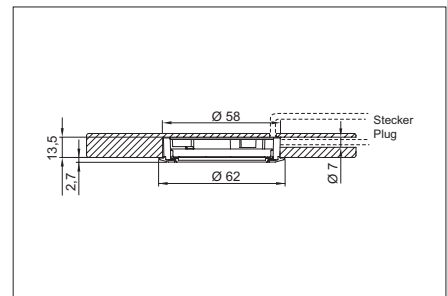

### アクセサリ

6口分配器 直列接続用 ESP, 端子なし

524 770 01 155mm

22g

12V

**埋込LEDライト**  
12V DC 2,7W

- 定電圧電源を使用します
- COB LED付 (消灯時、無色のLED表面)
- 本体プラスチック製、つや消しカバー
- 下穴 Ø 58mm に取付ける
- 2000mmリード線+ESPプラグ付
- 電源によっては調光することもできます
- プッシュフィット (下穴に入れるだけ)
- 感電保護クラスIII