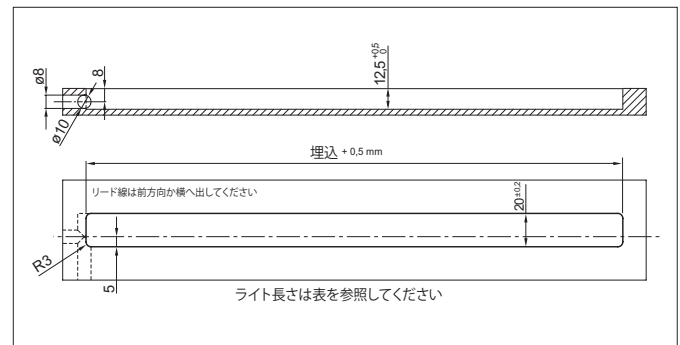

**ライト長さ:**

- 50 mm きざみでカット可能
- 50 mm ~ 最大 3000 mm

**接続電源:**

24V SELV 定電圧電源を使用してください

| 品番         | 光源色   | 電圧  | ワット     | LED/m | 質量          | 質量 |
|------------|-------|-----|---------|-------|-------------|----|
| 5xx xxx xx | 3000K | 24V | 14,4W/m | 120   | 50 - 3000mm |    |
| 5xx xxx xx | 4000K | 24V | 14,4W/m | 120   | 50 - 3000mm |    |