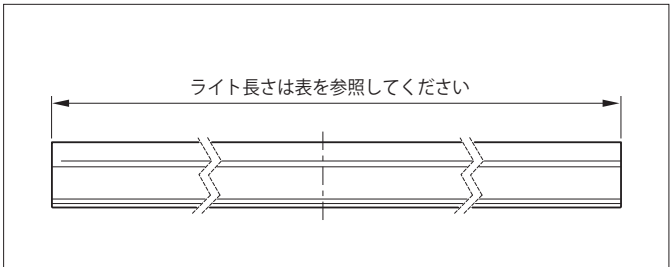

別の取付方として:

- 面付ライト (エンドキャップ付)

* 色を選べます

- 黒ラッカー仕上げ、マット 04
- アルマイト仕上アルミ 05

品番	光源色	電圧	ワット	長さ	CRI	IP
LD 8108	3000K / 4000K	24V	9W	562mm	>85	20
LD 8108	3000K / 4000K	24V	14W	862mm	>85	20
LD 8108	3000K / 4000K	24V	16W	962mm	>85	20
LD 8108	3000K / 4000K	24V	19W	1162mm	>85	20
LD 8108	3000K / 4000K	24V	24W	1462mm	>85	20
LD 8108	3000K / 4000K	24V	11W	562mm	>90	20
LD 8108	3000K / 4000K	24V	17W	862mm	>90	20
LD 8108	3000K / 4000K	24V	19W	962mm	>90	20
LD 8108	3000K / 4000K	24V	23W	1162mm	>90	20
LD 8108	3000K / 4000K	24V	28W	1462mm	>90	20