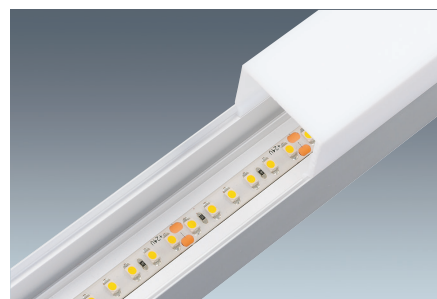

### 面付LED、特注長さ

24V 50/60Hz

- 定電圧電源を使用します
- Flexストライプ付
- オパール光拡散ガラス付アルミ製プロファイル
- 1000mm のリード線、ミニオスプラグ付
- 電源によっては調光することもできます
- 木ねじで止める
- 感電保護クラスIII
- 防水規格 IP 44