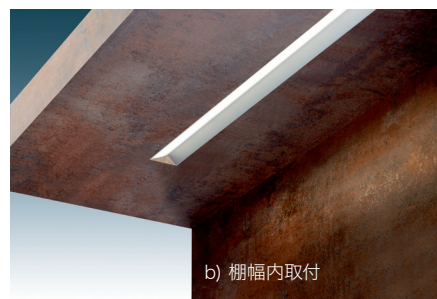

24V

埋込LEDライト 24V

- 傾斜照明アルミプロファイル
- 取付方法:
  - a) 棚幅全長取付 (プラスチック製エンドキャップ付)
    または棚幅内取付 (エンドキャップなし)
  - b) 傾き照射グレア防止効果 (ワークトップ照明)
    または、バック照射 (製品照明)
- オパール光拡散ガラス
- LEDモジュール Flex, SMD, MIX, RGB
- 光源色 3000/3500K/4000K
- 電源によっては調光することもできます
- 1000mm のリード線、ミニオスプラグ付、
  ケーブルの出し方、お問い合わせください
- プッシュフィット (下穴に入れるだけ)
- 感電保護クラスIII

別の取付方として

- 面付ライト (エンドキャップ付)