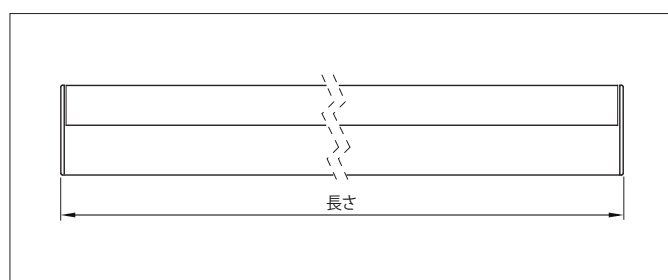

### ライト長さ:

- 50 mm きざみでカット可能
- 50 mm ~ 最大 3000 mm

コーニス用ライトとしても使えます。

| 品番         | 光源色   | 電圧  | ワット     | LED/m | 長さ          | 質量 |
|------------|-------|-----|---------|-------|-------------|----|
| 5xx xxx xx | 3000K | 24V | 14,4W/m | 120   | 50 - 3000mm |    |
| 5xx xxx xx | 4000K | 24V | 14,4W/m | 120   | 50 - 3000mm |    |