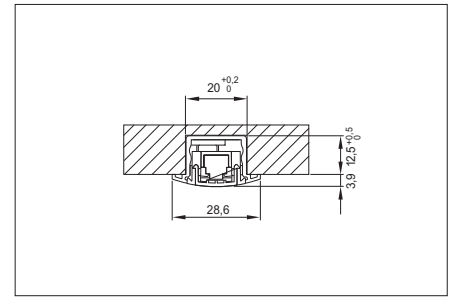

24V

**埋込LEDライト、特注長さ
24V**

- 定電圧電源を使用します
- Flexストライプ付
- 16mm ボード用
- アルミ製プロファイル
- つや消しカバー
- プラスチック製エンドキャップ
- プッシュスイッチ付もあります
- 2000mm のリード線、ミニオスプラグ付 (Ø 8mm穴用)
- 電源によっては調光することもできます
- 木ねじで止める
- 感電保護クラスIII

ライト長さ:

- 50 mm きざみでカット可能
- 50 mm ~ 最大 3000 mm