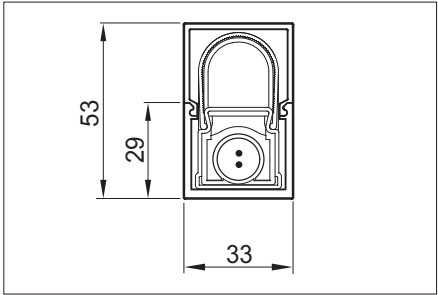

24V

面付LED、定寸長さ
24V 50/60Hz

- 定電圧電源を使用します
- SMD LED付
- オパール光拡散ガラス付アルミ製プロファイル
- 1000mm のリード線、ミニオスプラグ付
- 電源によっては調光することもできます
- 木ねじで止める
- 感電保護クラスIII
- 防水規格 IP 44

コーニス用ライトとしても使えます。

品番	光源色	電圧	ワット	長さ	質量
5xx xxx xx	3000K	24V	9,0W	600mm	702g
5xx xxx xx	3000K	24V	14,0W	900mm	990g
5xx xxx xx	3000K	24V	18,5W	1200mm	1170g
5xx xxx xx	3000K	24V	23,5W	1500mm	1720g

3500K/4000K も製作できます

アクセサリ

6口分配器, 24V用, 端子なし
529 918 01 155mm

32g