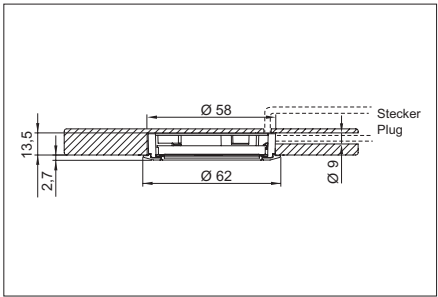

12V

丸型埋込LEDライト
12V DC 2W

- 定電圧電源を使用します
- LED色を変えられます 2700-6400K
- センサースイッチ、リモコンSR-2833 や WIFIで無段階に調整ができます
- 明るさを変えられます(リモコンSR-2833を使うときのみ)
- 本体プラスチック製、ニッケルつや消し
- つや消しカバー
- 1800mm のリード線、4極ミニオスプラグ付 (下穴Ø 9 mm)
- 下穴 Ø 58mm に取付ける
- プッシュフィット (下穴に入れるだけ)
- 感電保護クラスIII

接続電源:
12V SELV 定電圧電源を使用してください (4極分配器を使う)

* 色を選べます

ホワイト	01
光沢クローム	02
アルミ調仕上げ	05
ニッケルつや消し	22

品番	光源色	電圧	ワット	質量
538 881..*	2700K-6400K	12V	2W	76g

アクセサリ

529 929 ..*	面付リング 取付ネジ付			22g

538 996 ..*	面付リング 15° 取付ネジ付			24g

6口分配器、MIXシステム用、端子なし				40g