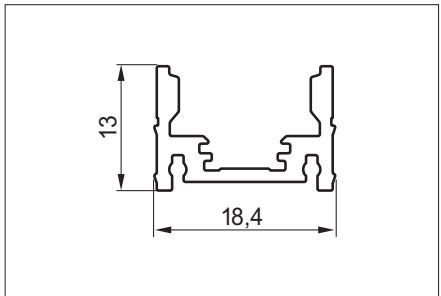

### アクセサリ

WAGO端子付きのリード線

538 343 29 1000mm  
長さはお問い合わせください

4g

24V

各種LEDストライプ付に  
お問い合わせください

埋込LEDライト “マルチプロファイル”  
24V

- アルミ製プロファイル
- つや消しカバー
- LED ストライプは添付表を参照
- 光源色 3000K / 4000K
- 1000 mm のリード線、グリーンミニオスプラグ付
- 電源によっては調光することもできます
- プッシュフィット (下穴に入れるだけ)
- 感電保護クラスIII