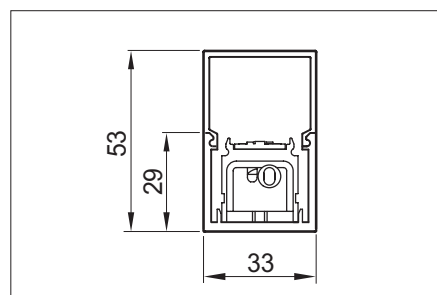

面付LED、特注長さ

24V 50/60Hz

- 定電圧電源を使用します
- Flexストライプ付
- オパール光拡散ガラス付アルミ製プロファイル
- 1000mm のリード線、ミニオスプラグ付
- 電源によっては調光することもできます
- 木ねじで止める
- 感電保護クラスIII
- 防水規格 IP 44