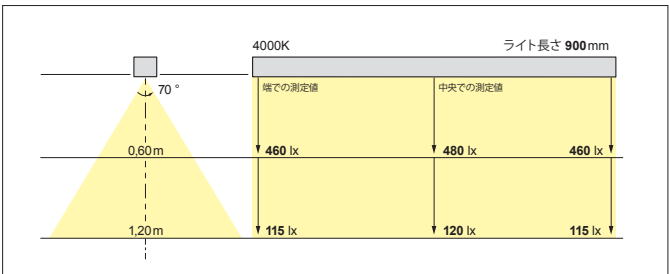

品番	光源色	電圧	ワット	長さ	質量
5xx xxx xx	3000K	24V	9,0W	600mm	702g
5xx xxx xx	3000K	24V	14,0W	900mm	990g
5xx xxx xx	3000K	24V	18,5W	1200mm	1170g
5xx xxx xx	3000K	24V	23,5W	1500mm	1720g

3500K/4000K も製作できます

アクセサリ

6口分配器, 24V用, 端子なし
529 918 01 155mm

32g