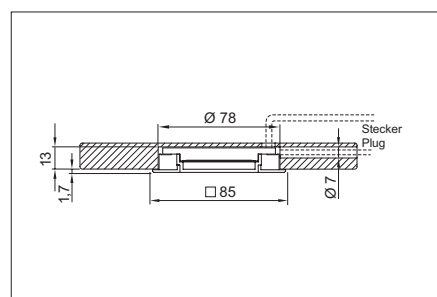

ESP IP20 IP44 A++ EE-Klasse EE class CRI > 80 III CE

品番	光源色	電流	ワット	質量
538 752 88	3000K	500mA	3W	112g
538 737 88	4000K	500mA	3W	112g

アクセサリ

6口分配器 直列接続用 ESP, 端子なし
524 770 01 155mm

22g