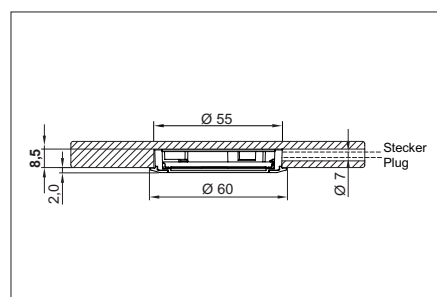

品番	光源色	電流	ワット	質量
538 674 18	3000K	500mA	3W	98g
538 674 19	4000K	500mA	3W	98g
特注品	6400K			

アクセサリ

6口分配器 直列接続用 ESP, 端子なし

524 770 01 155mm

22g