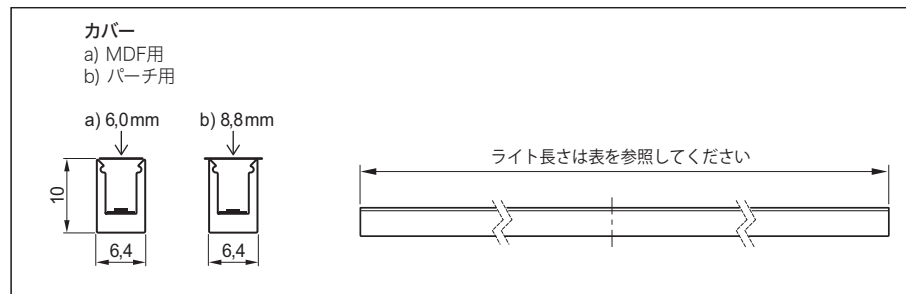

埋込LEDライト 24V

- アルマイトアルミプロファイル
- つや消しカバー
- SMD LED ストラップ4mm
- 光源色3000K or 4000K
- 1000 mm リード線付
- 電源によっては調光することもできます
- プッシュフィット (下穴に入れるだけ)
- 感電保護クラスIII