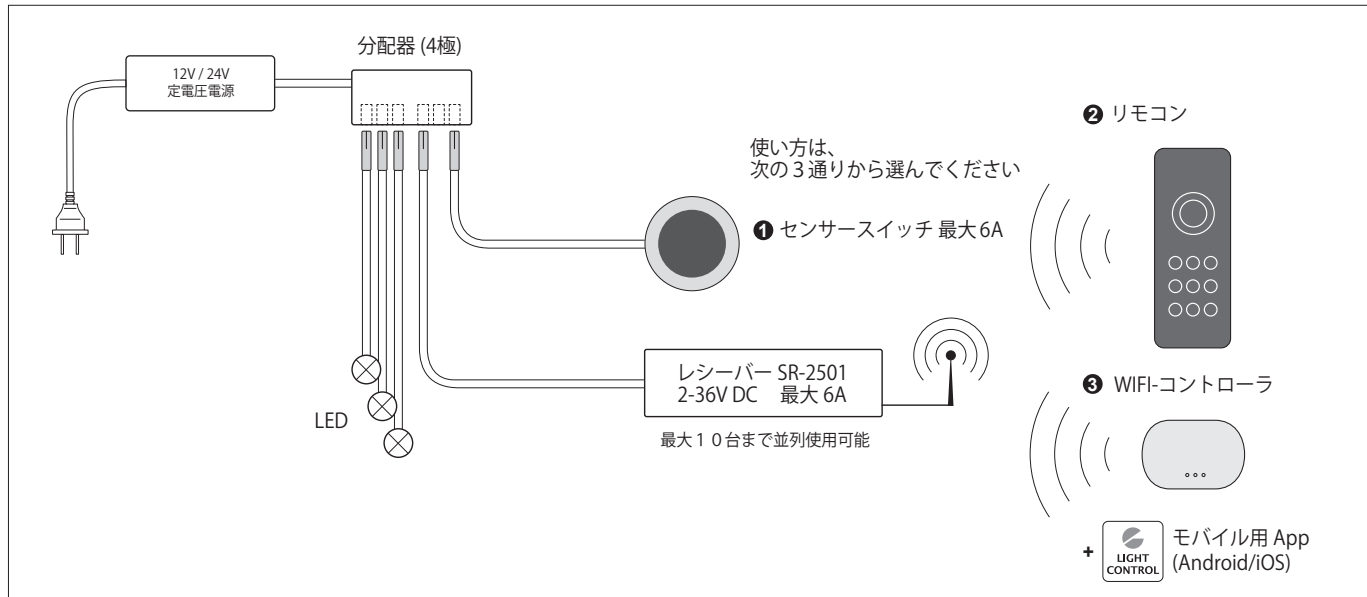

4極コネクタシステムを使用したエレクトラの設置システムを紹介しましょう。コントロールユニット（センサースイッチまたはリモートの受信機）は、電源ドライバーとライトの間に入れることはもう不要です。ライトと同じように分配器に接続することができます。4極システムは最大6アンペアまで使用できるメリットがあります。2次側の容量は大きく12Vシステムで最大72W、24Vシステムで最大144Wまで接続可能です。これは、照明システム全体では、コスト面でかなりメリットになります。