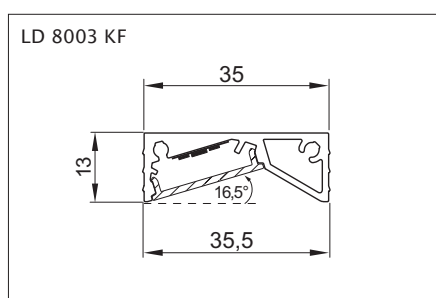

品番	光源色	電圧	ワット	長さ	CRI	IP
LD 8003 K	3000K / 4000K	24V	9W	562mm	>85	20
LD 8003 K	3000K / 4000K	24V	14W	862mm	>85	20
LD 8003 K	3000K / 4000K	24V	16W	962mm	>85	20
LD 8003 K	3000K / 4000K	24V	19W	1162mm	>85	20
LD 8003 K	3000K / 4000K	24V	24W	1462mm	>85	20
LD 8003 K	3000K / 4000K	24V	11W	562mm	>90	20
LD 8003 K	3000K / 4000K	24V	17W	862mm	>90	20
LD 8003 K	3000K / 4000K	24V	19W	962mm	>90	20
LD 8003 K	3000K / 4000K	24V	23W	1162mm	>90	20
LD 8003 K	3000K / 4000K	24V	28W	1462mm	>90	20
LD 8003 KF	3000K / 4000K	24V	9W	562mm	>85	20
LD 8003 KF	3000K / 4000K	24V	14W	862mm	>85	20
LD 8003 KF	3000K / 4000K	24V	16W	962mm	>85	20
LD 8003 KF	3000K / 4000K	24V	19W	1162mm	>85	20
LD 8003 KF	3000K / 4000K	24V	24W	1462mm	>85	20
LD 8003 KF	3000K / 4000K	24V	11W	562mm	>90	20
LD 8003 KF	3000K / 4000K	24V	17W	862mm	>90	20
LD 8003 KF	3000K / 4000K	24V	19W	962mm	>90	20
LD 8003 KF	3000K / 4000K	24V	23W	1162mm	>90	20
LD 8003 KF	3000K / 4000K	24V	28W	1462mm	>90	20

エンドキャップ (特注)

特注はお問い合わせください

アクセサリ

6口分配器, 24V用, 端子なし

529 918 01 155mm

32g