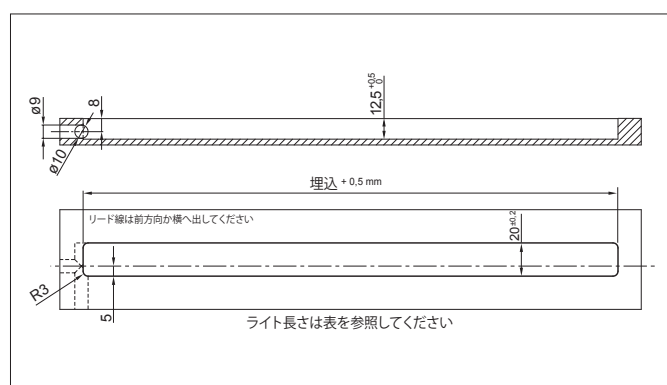

埋込LEDライト

24V

- 定電圧電源を使用します
- LED色を変えられます 2700-6400K
- センサースイッチ、リモコンSR-2833 や WIFIで無段階に調整ができます
- 明るさを変えられます(リモコンSR-2833を使うときのみ)
- アルミ製プロファイル
- つや消しカバー
- プラスチック製エンドキャップ
- 3000mm のリード線、4極ミニオスプラグ付 (下穴 $\varnothing$ 9 mm)
- 木ねじで止める
- 感電保護クラスIII