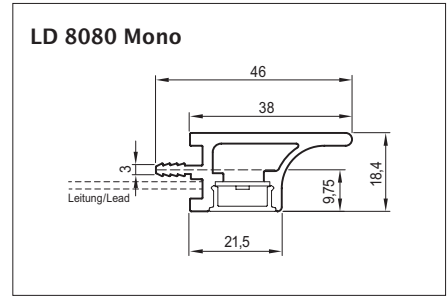

24V

**ハンドルレスキッチン用フロントLED 特注長さ
24V DC**

- 定電圧電源を使用します
- Flexストライプ付
- Mono = 片面ライト
  Duo = 両面ライト
- 電源によっては調光することもできます
- アルミ製プロファイル
- 2000mm のリード線、ミニオスプラグ付
- 感電保護クラスIII

ライト長さ:

- 50 mm きざみでカット可能
- 50 mm ~ 最大 3000 mm

接続電源:

24V SELV 定電圧電源を使用してください

品番	光源色	電圧	ワット	LED/m	長さ	質量
LD 8080 Mono						
5xx xxx xx	3000K	24V	14,4W/m	120	50 - 3000mm	
5xx xxx xx	4000K	24V	14,4W/m	120	50 - 3000mm	
LD 8080 Duo						
5xx xxx xx	3000K	24V	14,4W/m	120	50 - 3000mm	
5xx xxx xx	4000K	24V	14,4W/m	120	50 - 3000mm	

アクセサリ

6口分配器, 24V用, 端子なし
529 918 01 155mm

32g