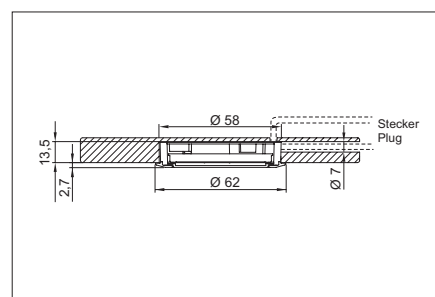

**埋込LEDライト  
350mA 2W**

- 定電流電源を使用します
- COB LED付 (消灯時、無色のLED表面)
- 本体プラスチック製、つや消しカバー
- 下穴 Ø 58mm にはめ込むだけ
- 2000mmリード線+ESPプラグ付
- 電源によっては調光することもできます
- プッシュフィット (下穴に入れるだけ)
- 感電保護クラスIII

接続電源: 350mA SELV 定電流電源を使用してください