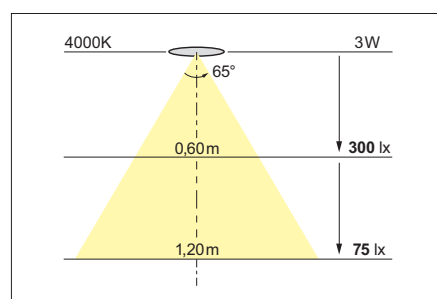

品番	光源色	電流	ワット	質量
538 674 18	3000K	500mA	3W	98g
538 674 19	4000K	500mA	3W	98g
特注品	6400K			

アクセサリ

6口分配器 直列接続用 ESP, 端子なし

524 770 01 155mm

22g